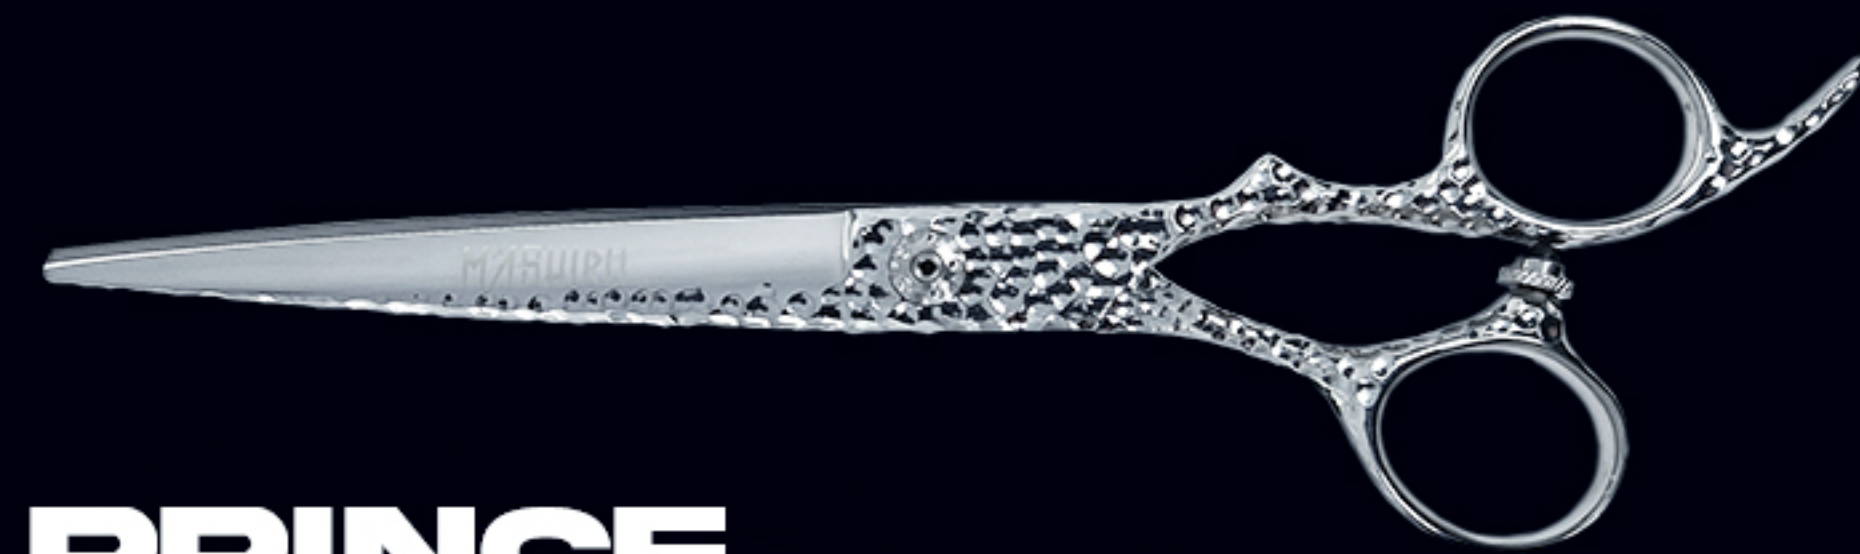

SLASH
JAPAN UG10
TAILLE 5.5" - 6"

SHAKUR
JAPAN UG10
TAILLES 6" - 7"

RAVEL
JAPAN UG10
TAILLES 5" - 5.5" - 6" - 6.5" - 7" - 8"

VERDI
JAPAN 440C
TAILLE 5.5"

PRINCE
JAPAN UG10
TAILLES 6" - 7"

PETRUCCIANI
JAPAN 440C
TAILLE 4.5"